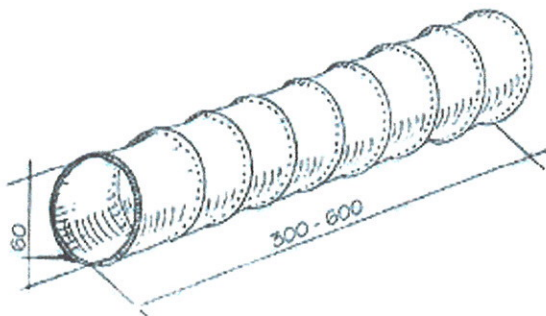

7. Tunel – długość 4 m, wewnątrz tunel sztywny z materiału antypoślizgowego szarego przymocowany na stałe do drewnianej zewnętrznej obudowy zabezpieczającej przed zniszczeniem materiału wewnętrznego tunelu, przymocowanej na stałe do podłoża. Średnica tunelu 60 cm.